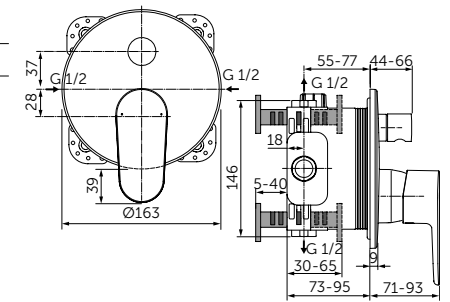

Артикул

A7350XG