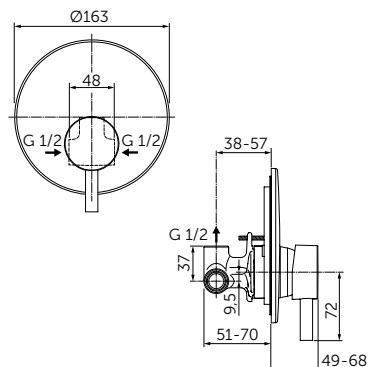

ВСТРАИВАЕМЫЙ СМЕСИТЕЛЬ ДЛЯ ДУША, ПОЛНЫЙ КОМПЛЕКТ

ОПИСАНИЕ	Артикул
Без переключения	A6940XG
<ul style="list-style-type: none"> Встраиваемый и настенный комплекты (полный комплект) Картридж на керамических дисках 47 мм Металлическая рукоятка с индикаторами горячей / холодной воды Металлическая накладка 	