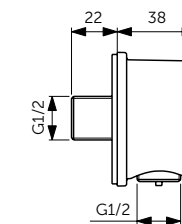

Артикул

BC808XG