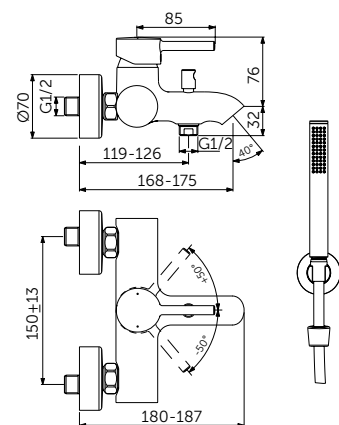

Простой монтаж Easy Fix

Экономия воды

Light-Move

Простой монтаж Easy Fix

Экономия воды

Light-Move

НАСТЕННЫЙ СМЕСИТЕЛЬ ДЛЯ ВАННЫ/ДУША С ДУШЕВЫМ КОМПЛЕКТОМ

ОПИСАНИЕ	Артикул
С автоматическим переключением ванна/душ	BC270XG
<ul style="list-style-type: none"> FirmaFlow® картридж на керамических дисках 38 мм Ограничитель температуры Обратный клапан Скрытый аэратор Монтаж на стандартных эксцентриках с шумопожигателями Душевой комплект: 1-функциональная душевая лейка Stick, металлический держатель для лейки, шланг 	