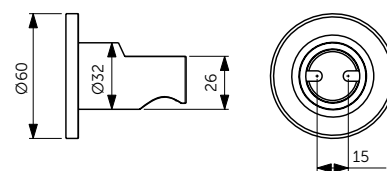

Артикул

BC806XG