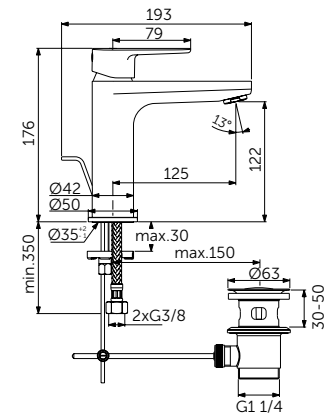

СМЕСИТЕЛЬ ДЛЯ РАКОВИНЫ GRANDE

ОПИСАНИЕ	Артикул
Без донного клапана	BC554XG
С донным клапаном click-clack	BD131XG

- Система монтажа EasyFix®
- Аэратор Slim 5 л/мин
- FirmaFlow® картридж на керамических дисках 28 мм
- Ограничитель температуры
- Гибкая подводка G3/8 PEX
- Зона комфорта: высота 120 мм

СМЕСИТЕЛЬ ДЛЯ РАКОВИНЫ GRANDE

ОПИСАНИЕ	Артикул
С металлическим донным клапаном	BC699XG

- Система монтажа EasyFix®
- Аэратор Slim 5 л/мин
- FirmaFlow® картридж на керамических дисках 28 мм
- Ограничитель температуры
- Гибкая подводка G3/8 PEX
- Зона комфорта: высота 120 мм
- Рекомендован только для раковин с переливом

СМЕСИТЕЛЬ ДЛЯ РАКОВИНЫ GRANDE, РУКОЯТКА СБОКУ

ОПИСАНИЕ	Артикул
Без донного клапана	BC555XG

- Система монтажа EasyFix®
- Аэратор Slim 5 л/мин
- FirmaFlow® картридж на керамических дисках 28 мм
- Ограничитель температуры
- Гибкая подводка G3/8 PEX
- Зона комфорта: высота 159 мм

СМЕСИТЕЛЬ ДЛЯ РАКОВИНЫ GRANDE, РУКОЯТКА СБОКУ

ОПИСАНИЕ	Артикул
С металлическим донным клапаном	BC703XG

- Система монтажа EasyFix®
- Аэратор Slim 5 л/мин
- FirmaFlow® картридж на керамических дисках 28 мм
- Ограничитель температуры
- Гибкая подводка G3/8 PEX
- Зона комфорта: высота 159 мм
- Рекомендован только для раковин с переливом

ВСТРАИВАЕМЫЙ СМЕСИТЕЛЬ ДЛЯ РАКОВИНЫ (НАСТЕННЫЙ КОМПЛЕКТ)

ОПИСАНИЕ	Артикул
Литой излив 224 мм	BD133XG

- Металлическая накладка
- Металлическая рукоятка с индикаторами горячей / холодной воды
- Аэратор Slim 5 л/мин
- Встраиваемый комплект A1313NU приобретается дополнительно

СМЕСИТЕЛЬ ДЛЯ БИДЕ

ОПИСАНИЕ	Артикул
С металлическим донным клапаном	BC705XG

- Система монтажа EasyFix®
- Аэратор на шаровом шарнире 5 л/мин
- FirmaFlow® картридж на керамических дисках 28 мм
- Ограничитель температуры
- Гибкая подводка G3/8 PEX