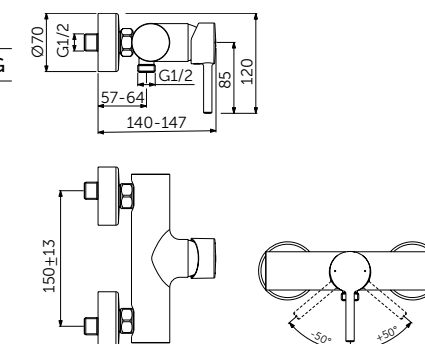

СМЕСИТЕЛЬ ДЛЯ РАКОВИНЫ

ОПИСАНИЕ	Артикул
Без донного клапана	BC268XG
С металлическим донным клапаном click-clack	BC822XG

- Система монтажа EasyFix®
- Скрытый аэратор 5 л/мин
- FirmaFlow® картридж на керамических дисках 28 мм
- Ограничитель температуры
- Гибкая подводка G3/8 PEX
- Зона комфорта: высота 75 мм
- BC822XG рекомендован только для раковин с переливом

ВСТРАИВАЕМЫЙ СМЕСИТЕЛЬ ДЛЯ РАКОВИНЫ (НАСТЕННЫЙ КОМПЛЕКТ)

ОПИСАНИЕ	Артикул
Трубчатый излив 190 мм	A6938XG

- Металлическая накладка
- Металлическая рукоятка с индикаторами горячей / холодной воды
- Скрытый аэратор
- Встраиваемый комплект A1313NU приобретается дополнительно

СМЕСИТЕЛЬ ДЛЯ РАКОВИНЫ

ОПИСАНИЕ	Артикул
С металлическим донным клапаном	BC193XG

- Система монтажа EasyFix®
- Скрытый аэратор 5 л/мин
- FirmaFlow® картридж на керамических дисках 28 мм
- Ограничитель температуры
- Гибкая подводка G3/8 PEX
- Зона комфорта: высота 75 мм
- Рекомендован только для раковин с переливом

СМЕСИТЕЛЬ ДЛЯ БИДЕ

ОПИСАНИЕ	Артикул
С металлическим донным клапаном	BC197XG

- Система монтажа EasyFix®
- Аэратор на шаровом шарнире 5 л/мин
- FirmaFlow® картридж на керамических дисках 28 мм
- Ограничитель температуры
- Гибкая подводка G3/8 PEX

VESSEL СМЕСИТЕЛЬ ДЛЯ РАКОВИНЫ-ЧАШИ

ОПИСАНИЕ	Артикул
Без донного клапана	BC269XG
С металлическим донным клапаном click-clack	BD137XG

- Система монтажа EasyFix®
- Скрытый аэратор 5 л/мин
- FirmaFlow® картридж на керамических дисках 28 мм
- Ограничитель температуры
- С винтовым соединением
- Гибкая подводка G3/8 PEX
- Зона комфорта: высота 250 мм

НАСТЕННЫЙ СМЕСИТЕЛЬ ДЛЯ ДУША

ОПИСАНИЕ	Артикул
Без переключения	BC200XG