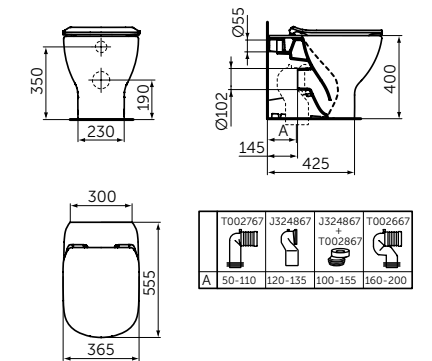

Артикул

T0077V3