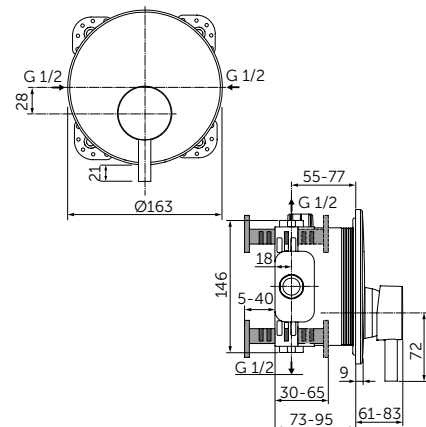

ОПИСАНИЕ	Артикул
Без переключения	A7388XG
- Настенный комплект - Для монтажа с комплектом A1000NU (приобретается дополнительно) - Металлическая рукоятка с индикаторами горячей / холодной воды - Металлическая накладка