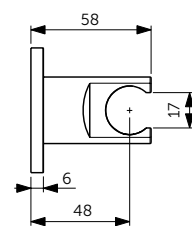

Артикул

BC806XG