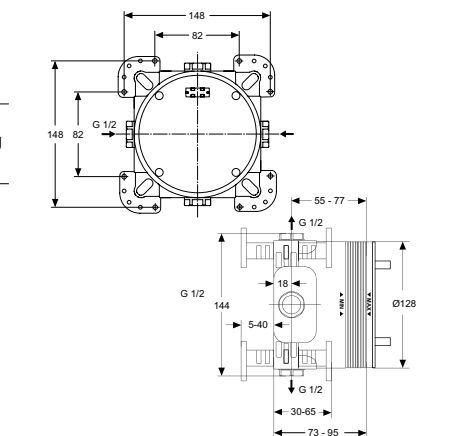

Артикул

A1313NU

EASY-BOX ВСТРАИВАЕМЫЙ КОМПЛЕКТ

ОПИСАНИЕ

Встраиваемый комплект для комбинации с однорукояточными или термостатическими встраиваемыми смесителями для душа и ванны/душа

Артикул

A1000NU

Light-Move