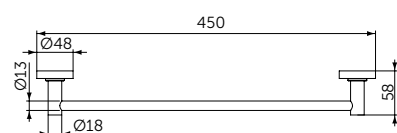

ОПИСАНИЕ

Полотенцедержатель

- Ш:450 В:48 Г:59 мм
- Для настенного монтажа

Артикул

A9117XG

КРЮЧОК

ОПИСАНИЕ

Крючок для полотенца