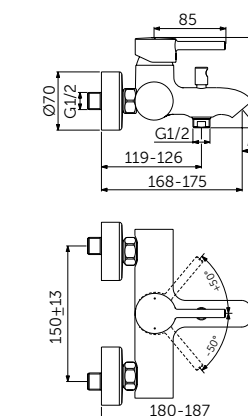

Простой монтаж Easy Fix

Экономия воды

Light-Move

Простой монтаж Easy Fix

Экономия воды

Light-Move