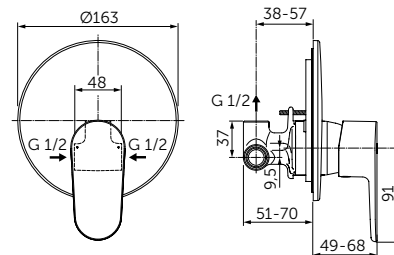

Артикул

A7192XG