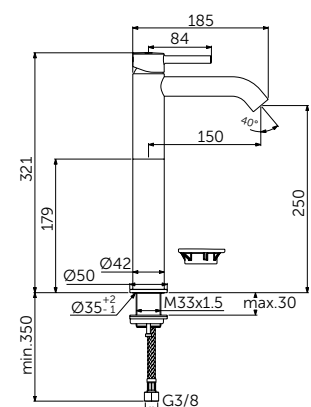

СМЕСИТЕЛЬ ДЛЯ РАКОВИНЫ

ОПИСАНИЕ	Артикул
Без донного клапана	BC268XG
С металлическим донным клапаном click-clack	BC822XG

- Система монтажа EasyFix®
- Скрытый аэратор 5 л/мин
- FirmaFlow® картридж на керамических дисках 28 мм
- Ограничитель температуры
- Гибкая подводка G3/8 PEX
- Зона комфорта: высота 75 мм
- BC822XG рекомендован только для раковин с переливом

ВСТРАИВАЕМЫЙ СМЕСИТЕЛЬ ДЛЯ РАКОВИНЫ (НАСТЕННЫЙ КОМПЛЕКТ)

ОПИСАНИЕ	Артикул
Трубчатый излив 190 мм	A6938XG

- Металлическая накладка
- Металлическая рукоятка с индикаторами горячей / холодной воды
- Скрытый аэратор
- Встраиваемый комплект A1313NU приобретается дополнительно

СМЕСИТЕЛЬ ДЛЯ РАКОВИНЫ

ОПИСАНИЕ	Артикул
С металлическим донным клапаном	BC193XG

- Система монтажа EasyFix®
- Скрытый аэратор 5 л/мин
- FirmaFlow® картридж на керамических дисках 28 мм
- Ограничитель температуры
- Гибкая подводка G3/8 PEX
- Зона комфорта: высота 75 мм
- Рекомендован только для раковин с переливом

СМЕСИТЕЛЬ ДЛЯ БИДЕ

ОПИСАНИЕ	Артикул
С металлическим донным клапаном	BC197XG

- Система монтажа EasyFix®
- Аэратор на шаровом шарнире 5 л/мин
- FirmaFlow® картридж на керамических дисках 28 мм
- Ограничитель температуры
- Гибкая подводка G3/8 PEX

VESSEL СМЕСИТЕЛЬ ДЛЯ РАКОВИНЫ-ЧАШИ

ОПИСАНИЕ	Артикул
Без донного клапана	BC269XG
С металлическим донным клапаном click-clack	BD137XG

- Система монтажа EasyFix®
- Скрытый аэратор 5 л/мин
- FirmaFlow® картридж на керамических дисках 28 мм
- Ограничитель температуры
- С винтовым соединением
- Гибкая подводка G3/8 PEX
- Зона комфорта: высота 250 мм

НАСТЕННЫЙ СМЕСИТЕЛЬ ДЛЯ ДУША

ОПИСАНИЕ	Артикул
Без переключения	BC200XG