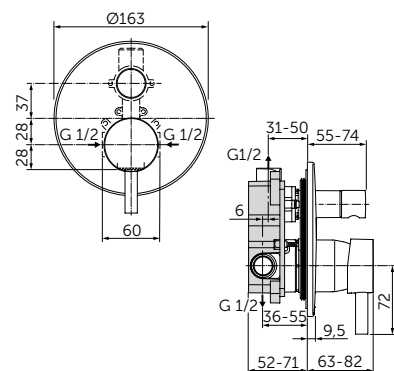

ОПИСАНИЕ	Артикул
С автоматическим переключением ванна/душ	A6939XG
- Встраиваемый и настенный комплекты (полный комплект) - С вытяжным переключателем - Картридж на керамических дисках 47 мм - Металлическая рукоятка с индикаторами горячей / холодной воды - Металлическая накладка