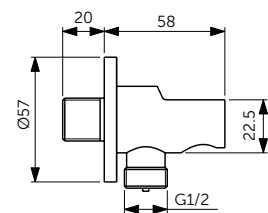

Артикул

BC807XG