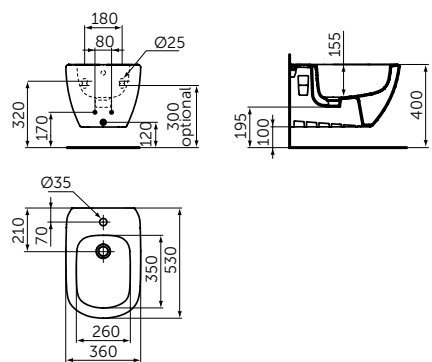

Артикул

T3552V3