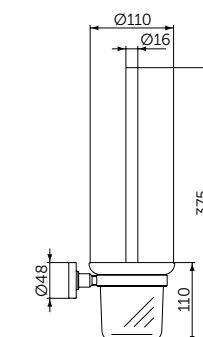

Артикул

A9119XG