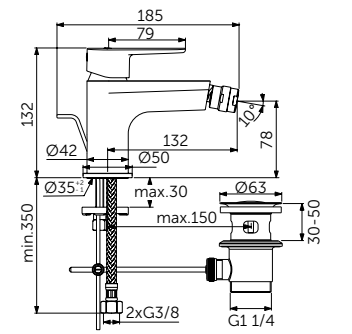

СМЕСИТЕЛЬ ДЛЯ РАКОВИНЫ GRANDE

ОПИСАНИЕ	Артикул
Без донного клапана	BC554XG
С донным клапаном click-clack	BD131XG

- Система монтажа EasyFix®
- Аэратор Slim 5 л/мин
- FirmaFlow® картридж на керамических дисках 28 мм
- Ограничитель температуры
- Гибкая подводка G3/8 PEX
- Зона комфорта: высота 120 мм

СМЕСИТЕЛЬ ДЛЯ РАКОВИНЫ GRANDE

ОПИСАНИЕ	Артикул
С металлическим донным клапаном	BC699XG

- Система монтажа EasyFix®
- Аэратор Slim 5 л/мин
- FirmaFlow® картридж на керамических дисках 28 мм
- Ограничитель температуры
- Гибкая подводка G3/8 PEX
- Зона комфорта: высота 120 мм
- Рекомендован только для раковин с переливом

СМЕСИТЕЛЬ ДЛЯ РАКОВИНЫ GRANDE, РУКОЯТКА СБОКУ

ОПИСАНИЕ	Артикул
Без донного клапана	BC555XG

- Система монтажа EasyFix®
- Аэратор Slim 5 л/мин
- FirmaFlow® картридж на керамических дисках 28 мм
- Ограничитель температуры
- Гибкая подводка G3/8 PEX
- Зона комфорта: высота 159 мм

СМЕСИТЕЛЬ ДЛЯ РАКОВИНЫ GRANDE, РУКОЯТКА СБОКУ

ОПИСАНИЕ	Артикул
С металлическим донным клапаном	BC703XG

- Система монтажа EasyFix®
- Аэратор Slim 5 л/мин
- FirmaFlow® картридж на керамических дисках 28 мм
- Ограничитель температуры
- Гибкая подводка G3/8 PEX
- Зона комфорта: высота 159 мм
- Рекомендован только для раковин с переливом

ВСТРАИВАЕМЫЙ СМЕСИТЕЛЬ ДЛЯ РАКОВИНЫ (НАСТЕННЫЙ КОМПЛЕКТ)

ОПИСАНИЕ	Артикул
Литой излив 224 мм	BD133XG

- Металлическая накладка
- Металлическая рукоятка с индикаторами горячей / холодной воды
- Аэратор Slim 5 л/мин
- Встраиваемый комплект A1313NU приобретается дополнительно

СМЕСИТЕЛЬ ДЛЯ БИДЕ

ОПИСАНИЕ	Артикул
С металлическим донным клапаном	BC705XG

- Система монтажа EasyFix®
- Аэратор на шаровом шарнире 5 л/мин
- FirmaFlow® картридж на керамических дисках 28 мм
- Ограничитель температуры
- Гибкая подводка G3/8 PEX