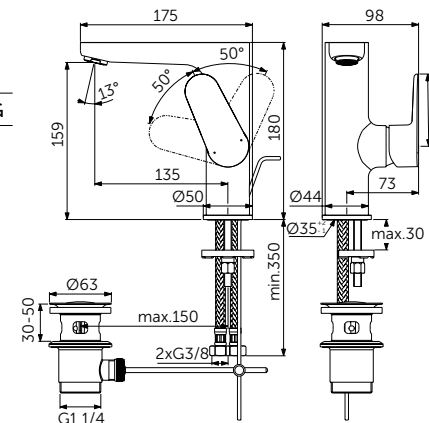

СМЕСИТЕЛЬ ДЛЯ РАКОВИНЫ GRANDE

ОПИСАНИЕ	Артикул
Без донного клапана	BC554XG
С донным клапаном click-clack	BD131XG

- Система монтажа EasyFix®
- Аэратор Slim 5 л/мин
- FirmaFlow® картридж на керамических дисках 28 мм
- Ограничитель температуры
- Гибкая подводка G3/8 PEX
- Зона комфорта: высота 120 мм

СМЕСИТЕЛЬ ДЛЯ РАКОВИНЫ GRANDE

ОПИСАНИЕ	Артикул
С металлическим донным клапаном	BC699XG

- Система монтажа EasyFix®
- Аэратор Slim 5 л/мин
- FirmaFlow® картридж на керамических дисках 28 мм
- Ограничитель температуры
- Гибкая подводка G3/8 PEX
- Зона комфорта: высота 120 мм
- Рекомендован только для раковин с переливом

СМЕСИТЕЛЬ ДЛЯ РАКОВИНЫ GRANDE, РУКОЯТКА СБОКУ

ОПИСАНИЕ	Артикул
Без донного клапана	BC555XG

- Система монтажа EasyFix®
- Аэратор Slim 5 л/мин
- FirmaFlow® картридж на керамических дисках 28 мм
- Ограничитель температуры
- Гибкая подводка G3/8 PEX
- Зона комфорта: высота 159 мм

СМЕСИТЕЛЬ ДЛЯ РАКОВИНЫ GRANDE, РУКОЯТКА СБОКУ

ОПИСАНИЕ	Артикул
С металлическим донным клапаном	BC703XG

- Система монтажа EasyFix®
- Аэратор Slim 5 л/мин
- FirmaFlow® картридж на керамических дисках 28 мм
- Ограничитель температуры
- Гибкая подводка G3/8 PEX
- Зона комфорта: высота 159 мм
- Рекомендован только для раковин с переливом

ВСТРАИВАЕМЫЙ СМЕСИТЕЛЬ ДЛЯ РАКОВИНЫ (НАСТЕННЫЙ КОМПЛЕКТ)

ОПИСАНИЕ	Артикул
Литой излив 224 мм	BD133XG

- Металлическая накладка
- Металлическая рукоятка с индикаторами горячей / холодной воды
- Аэратор Slim 5 л/мин
- Встраиваемый комплект A1313NU приобретается дополнительно

СМЕСИТЕЛЬ ДЛЯ БИДЕ

ОПИСАНИЕ	Артикул
С металлическим донным клапаном	BC705XG

- Система монтажа EasyFix®
- Аэратор на шаровом шарнире 5 л/мин
- FirmaFlow® картридж на керамических дисках 28 мм
- Ограничитель температуры
- Гибкая подводка G3/8 PEX