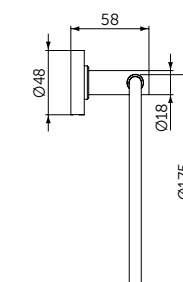

ПОЛОТЕНЦЕДЕРЖАТЕЛЬ-КОЛЬЦО

ОПИСАНИЕ

Полотенцедержатель-кольцо

- Ш:159 В:159 Г:58 мм
- Для настенного монтажа

Артикул

A9130XG

НАБОР АКСЕССУАРОВ

ОПИСАНИЕ