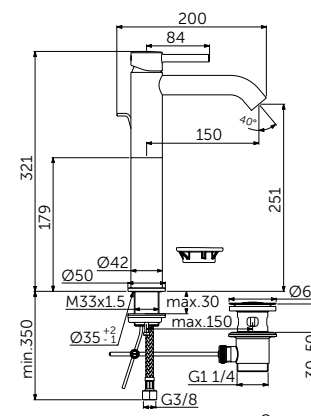

VESSEL СМЕСИТЕЛЬ ДЛЯ РАКОВИНЫ-ЧАШИ

ОПИСАНИЕ	Артикул
С металлическим донным клапаном	BC194XG

- Система монтажа EasyFix®
- Скрытый аэратор 5 л/мин
- FirmaFlow® картридж на керамических дисках 28 мм
- Ограничитель температуры
- С винтовым соединением
- Гибкая подводка G3/8 PEX
- Зона комфорта: высота 250 мм
- Рекомендован только для раковин с переливом