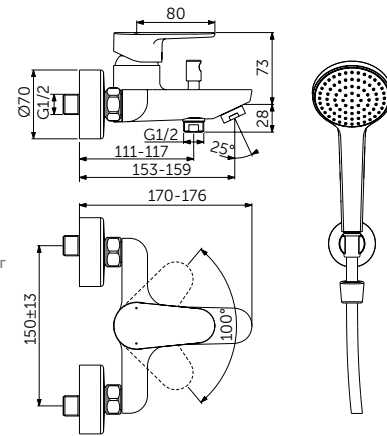

Артикул

BC706XG