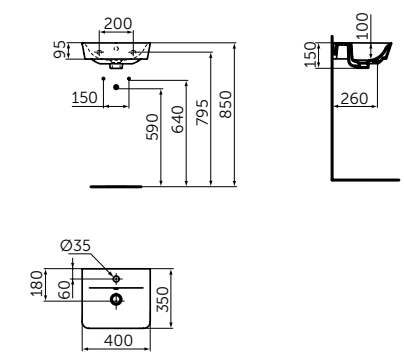

VANITY 840 MM

ОПИСАНИЕ

Раковина Vanity 840 мм

- С отверстием под смеситель
- С отверстием перелива
- Для настенного монтажа
- Совместим с подстольем Tesi 800 мм T0051ZT (приобретается дополнительно)

Артикул
E0279V3

VANITY 640 MM

ОПИСАНИЕ

Раковина Vanity 640 мм

- С отверстием под смеситель
- С отверстием перелива
- Для настенного монтажа
- Совместим с подстольем Tesi 600 мм T0050ZT (приобретается дополнительно)

Артикул
E0289V3

РАКОВИНА CUBE 600 MM

ОПИСАНИЕ

Раковина CUBE 600 мм

- С отверстием под смеситель
- С отверстием перелива
- Для настенного монтажа

Артикул
E0298V3

РАКОВИНА CUBE 400 MM

ОПИСАНИЕ

Раковина CUBE 400 мм

- С отверстием под смеситель
- С отверстием перелива
- Для настенного монтажа

Артикул
E0307V3

ПОДВЕСНОЙ УНИТАЗ С ТЕХНОЛОГИЕЙ AQUABLADE®

ОПИСАНИЕ

Подвесной унитаз с технологией AquaBlade®

- Технология смыва AquaBlade®
- Полностью скрытое крепление
- Экономичный смыв 4,5/3 л
- Совместим с сиденьем E0368V3 (приобретается дополнительно)

Артикул
E0054V3

ПОДВЕСНОЙ УНИТАЗ С ТЕХНОЛОГИЕЙ RIMLS+

ОПИСАНИЕ

Подвесной унитаз с технологией RimLS+

- Технология смыва RimLS+
- Полностью скрытое крепление
- Экономичный смыв 4,5/3 л
- Совместим с сиденьем E0368V3 (приобретается дополнительно)

Артикул
E2288V3

ТОНКОЕ СИДЕНЬЕ И КРЫШКА

ОПИСАНИЕ

Тонкое сиденье и крышка, тип wrapover

- С функцией плавного закрытия
- Легкосъемное

Артикул
E0368V3

ПОДВЕСНОЕ БИДЕ

ОПИСАНИЕ

Подвесное биде

- С отверстием под смеситель
- С отверстием перелива
- С крепежом для полностью скрытого монтажа

Артикул
E0266V3

Aqua Blade

Скрытое крепление

Смыв 4,5 л

Rim LS+

Легкосъемное

Плавное закрытие