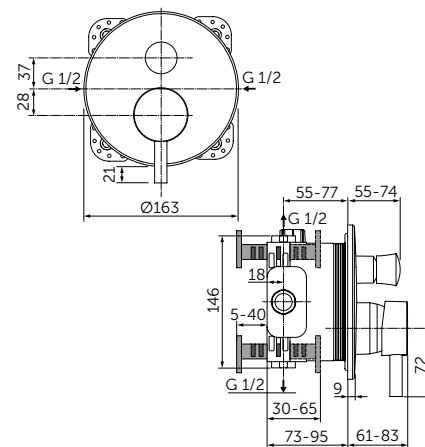

ОПИСАНИЕ	Артикул
С автоматическим переключением ванна/душ	A7389XG
- Настенный комплект - Для монтажа с комплектом A1000NU (приобретается дополнительно) - С вытяжным переключателем - Металлическая рукоятка с индикаторами горячей / холодной воды - Металлическая накладка