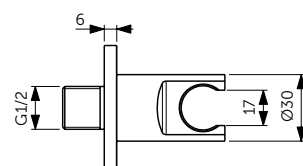

Артикул

BC807XG