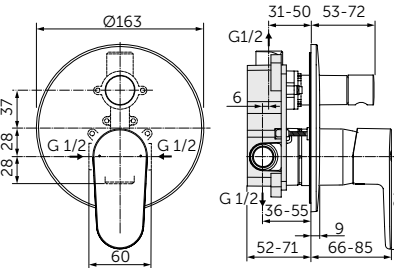

Артикул

A7193XG