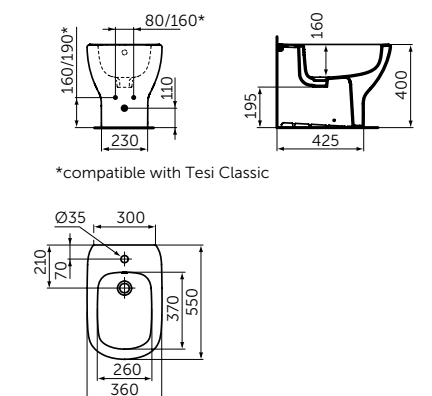

Артикул

T3540V3

*compatible with Tesi Classic

Aqua Blade

Скрытое крепление

Легкосъемное

Плавное закрытие