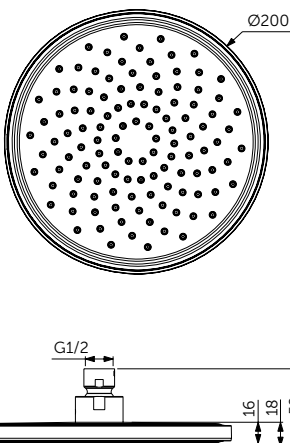

РУЧНОЙ ДУШ

ОПИСАНИЕ	Артикул
Stick	BC774XG

- Металлический ручной душ Stick
- 1-функциональный
- Легкоочищаемые резиновые форсунки
- Подсоединение G 1/2"

ШЛАНГ ДЛЯ ДУША

ОПИСАНИЕ	Артикул
1250 мм	A3306XG
1750 мм	A4109XG

- Уменьшает известковый налет и облегчает очистку
- Соединительные гайки с разъемами G1/2"
- Анти-скручивание
- Надежный - выдерживает до 50 кг
- Выдерживает постоянное давление до 5 бар

КРУГЛЫЙ ВЕРХНИЙ ДУШ

ОПИСАНИЕ	Артикул
Ø200 мм	BD140XG

- 1-функциональный
- Ограничение потока 12 л/мин.
- Легкоочищаемые резиновые форсунки
- Для монтажа с горизонтальным настенным (B9445XG) или вертикальным потолочным держателем (B9446XG)
- Подсоединение G 1/2"

КРУГЛЫЙ ВЕРХНИЙ ДУШ

ОПИСАНИЕ	Артикул
Ø300 мм	A5803XG

- Металлический
- 1-функциональный
- Ограничение потока 12 л/мин. (съемный ограничитель)
- Легкоочищаемые резиновые форсунки
- Для монтажа с горизонтальным настенным (B9445XG) или вертикальным потолочным держателем (B9446XG)
- Подсоединение G 1/2"

КВАДРАТНЫЙ ВЕРХНИЙ ДУШ

ОПИСАНИЕ	Артикул
200x200 мм	B0024XG

- Металлический
- 1-функциональный
- Ограничение потока 12 л/мин. (съемный ограничитель)
- Легкоочищаемые резиновые форсунки
- Для монтажа с горизонтальным настенным (B9445XG) или вертикальным потолочным держателем (B9446XG)
- Подсоединение G 1/2"

НАСТЕННЫЙ ДЕРЖАТЕЛЬ

ОПИСАНИЕ	Артикул
400 мм	B9445XG

- Настенный держатель для верхнего душа - 400 мм
- Металлическая накладка
- Подсоединение G 1/2"

Легкоочищаемые Форсунки

Душ из Металла

Легкость очистки EasyClean

Защита от Скручивания

Универсальное Подсоединение

Выдерживает до 50 кг

Выдерживает давление до 5 бар

Широкая зона Потока

Металлический душ

Эко-регулировка Потока