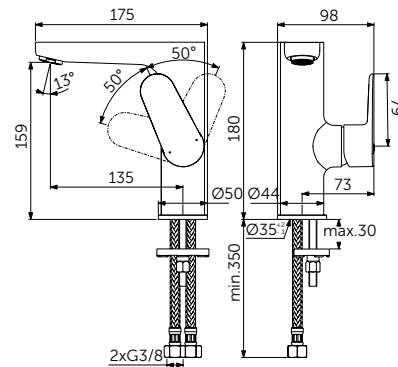

СМЕСИТЕЛЬ ДЛЯ РАКОВИНЫ GRANDE

ОПИСАНИЕ	Артикул
Без донного клапана	BC554XG
С донным клапаном click-clack	BD131XG

- Система монтажа EasyFix®
- Аэратор Slim 5 л/мин
- FirmaFlow® картридж на керамических дисках 28 мм
- Ограничитель температуры
- Гибкая подводка G3/8 PEX
- Зона комфорта: высота 120 мм

СМЕСИТЕЛЬ ДЛЯ РАКОВИНЫ GRANDE

ОПИСАНИЕ	Артикул
С металлическим донным клапаном	BC699XG

- Система монтажа EasyFix®
- Аэратор Slim 5 л/мин
- FirmaFlow® картридж на керамических дисках 28 мм
- Ограничитель температуры
- Гибкая подводка G3/8 PEX
- Зона комфорта: высота 120 мм
- Рекомендован только для раковин с переливом

СМЕСИТЕЛЬ ДЛЯ РАКОВИНЫ GRANDE, РУКОЯТКА СБОКУ

ОПИСАНИЕ	Артикул
Без донного клапана	BC555XG

- Система монтажа EasyFix®
- Аэратор Slim 5 л/мин
- FirmaFlow® картридж на керамических дисках 28 мм
- Ограничитель температуры
- Гибкая подводка G3/8 PEX
- Зона комфорта: высота 159 мм

СМЕСИТЕЛЬ ДЛЯ РАКОВИНЫ GRANDE, РУКОЯТКА СБОКУ

ОПИСАНИЕ	Артикул
С металлическим донным клапаном	BC703XG

- Система монтажа EasyFix®
- Аэратор Slim 5 л/мин
- FirmaFlow® картридж на керамических дисках 28 мм
- Ограничитель температуры
- Гибкая подводка G3/8 PEX
- Зона комфорта: высота 159 мм
- Рекомендован только для раковин с переливом

ВСТРАИВАЕМЫЙ СМЕСИТЕЛЬ ДЛЯ РАКОВИНЫ (НАСТЕННЫЙ КОМПЛЕКТ)

ОПИСАНИЕ	Артикул
Литой излив 224 мм	BD133XG

- Металлическая накладка
- Металлическая рукоятка с индикаторами горячей / холодной воды
- Аэратор Slim 5 л/мин
- Встраиваемый комплект A1313NU приобретается дополнительно

СМЕСИТЕЛЬ ДЛЯ БИДЕ

ОПИСАНИЕ	Артикул
С металлическим донным клапаном	BC705XG

- Система монтажа EasyFix®
- Аэратор на шаровом шарнире 5 л/мин
- FirmaFlow® картридж на керамических дисках 28 мм
- Ограничитель температуры
- Гибкая подводка G3/8 PEX