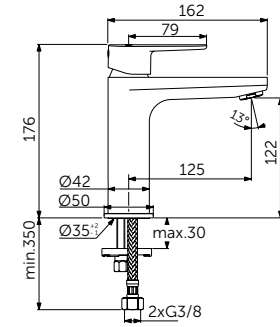

СМЕСИТЕЛЬ ДЛЯ РАКОВИНЫ GRANDE

ОПИСАНИЕ	Артикул
Без донного клапана	BC554XG
С донным клапаном click-clack	BD131XG

- Система монтажа EasyFix®
- Аэратор Slim 5 л/мин
- FirmaFlow® картридж на керамических дисках 28 мм
- Ограничитель температуры
- Гибкая подводка G3/8 PEX
- Зона комфорта: высота 120 мм

СМЕСИТЕЛЬ ДЛЯ РАКОВИНЫ GRANDE

ОПИСАНИЕ	Артикул
С металлическим донным клапаном	BC699XG

- Система монтажа EasyFix®
- Аэратор Slim 5 л/мин
- FirmaFlow® картридж на керамических дисках 28 мм
- Ограничитель температуры
- Гибкая подводка G3/8 PEX
- Зона комфорта: высота 120 мм
- Рекомендован только для раковин с переливом

СМЕСИТЕЛЬ ДЛЯ РАКОВИНЫ GRANDE, РУКОЯТКА СБОКУ

ОПИСАНИЕ	Артикул
Без донного клапана	BC555XG

- Система монтажа EasyFix®
- Аэратор Slim 5 л/мин
- FirmaFlow® картридж на керамических дисках 28 мм
- Ограничитель температуры
- Гибкая подводка G3/8 PEX
- Зона комфорта: высота 159 мм

СМЕСИТЕЛЬ ДЛЯ РАКОВИНЫ GRANDE, РУКОЯТКА СБОКУ

ОПИСАНИЕ	Артикул
С металлическим донным клапаном	BC703XG

- Система монтажа EasyFix®
- Аэратор Slim 5 л/мин
- FirmaFlow® картридж на керамических дисках 28 мм
- Ограничитель температуры
- Гибкая подводка G3/8 PEX
- Зона комфорта: высота 159 мм
- Рекомендован только для раковин с переливом

ВСТРАИВАЕМЫЙ СМЕСИТЕЛЬ ДЛЯ РАКОВИНЫ (НАСТЕННЫЙ КОМПЛЕКТ)

ОПИСАНИЕ	Артикул
Литой излив 224 мм	BD133XG

- Металлическая накладка
- Металлическая рукоятка с индикаторами горячей / холодной воды
- Аэратор Slim 5 л/мин
- Встраиваемый комплект A1313NU приобретается дополнительно

СМЕСИТЕЛЬ ДЛЯ БИДЕ

ОПИСАНИЕ	Артикул
С металлическим донным клапаном	BC705XG

- Система монтажа EasyFix®
- Аэратор на шаровом шарнире 5 л/мин
- FirmaFlow® картридж на керамических дисках 28 мм
- Ограничитель температуры
- Гибкая подводка G3/8 PEX