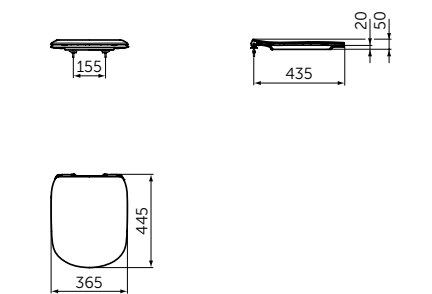

Артикул

T3527V3